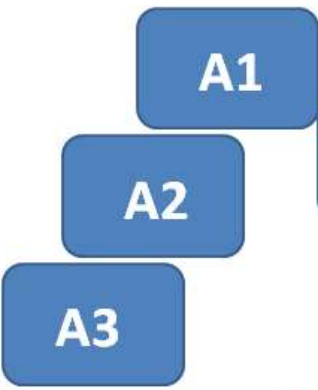

GUIDA AL CAMPUS LUIGI EINAUDI

Lungo Dora Siena 100 - Torino

CAMPUS LUIGI EINAUDI

Lungo Dora Siena 100

[Come arrivare: mezzi pubblici](#)

INGRESSO AULE: LATO SINISTRO DOPO IL CANCELLO

ATRIO PRINCIPALE PER L'ACCESSO ALLE AULE

AULE PIANO TERRA

A1

B1

AULA
MAGNA

A2

B2

A3

B3

ATRIO
PRINCIPALE

AULE DI LEZIONE
LATO SINISTRO

AULE DI LEZIONE
LATO DESTRO

AULE DI LEZIONE
LATO SINISTRO

ATRIO
PRINCIPALE

AULE DI LEZIONE
LATO DESTRO

AULE PRIMO PIANO

D1

F2

F3

F4

E5

F1

F5

AULE DI LEZIONE
LATO SINISTRO

AULE DI LEZIONE
LATO CORTILE