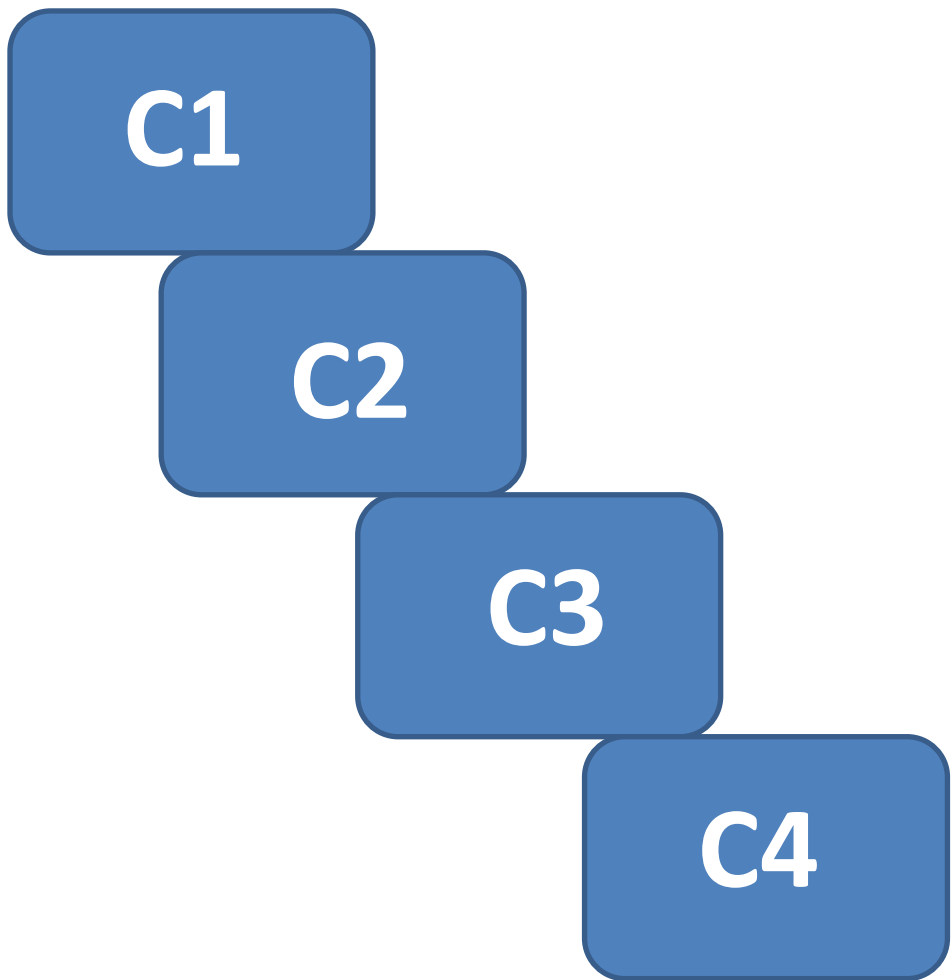

GUIDA AL CAMPUS LUIGI EINAUDI

Lungo Dora Siena 100 - Torino

CAMPUS LUIGI EINAUDI

Lungo Dora Siena 100

[Come arrivare: mezzi pubblici](#)

INGRESSO AULE: LATO SINISTRO DOPO IL CANCELLO

ATRIO PRINCIPALE PER L'ACCESSO ALLE AULE

AULE PIANO TERRA

A1

B1

AULA
MAGNA

A2

B2

A3

B3

ATRIO
PRINCIPALE

AULE DI LEZIONE
LATO SINISTRO

AULE DI LEZIONE
LATO DESTRO

AULE DI LEZIONE
LATO SINISTRO

ATRIO
PRINCIPALE

AULE DI LEZIONE
LATO DESTRO

AULE PRIMO PIANO

D1

F2

F3

F4

E5

F1

F5

AULE DI LEZIONE
LATO SINISTRO

AULE DI LEZIONE
LATO CORTILE